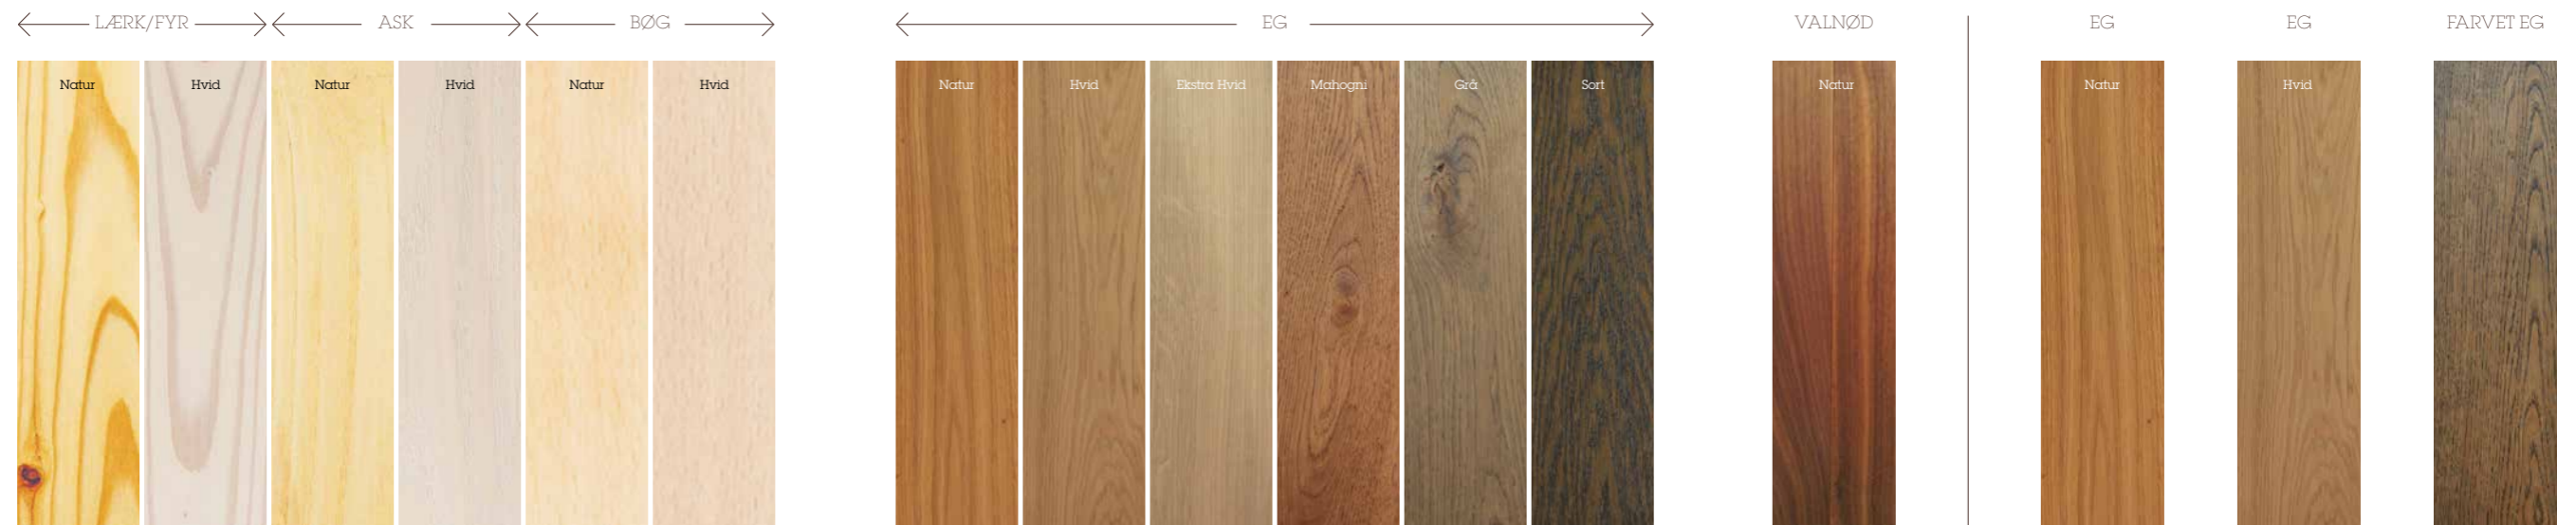

FAXE vil GUIDE dig til det bedste slutresultat!

Selv med de bedst tilgængelige produkter, vil du være i stand til at få et dårligt slutresultat. Derfor skal produkterne anvendes på rigtig måde, i henhold til det ønskede resultat.

FAXE føler sig forpligtet til, at guide dig frem til det bedst tænkelige resultat, uanset om du ønsker et lyst, hvidt, gyldent eller farvet udseende.

I skemaet herunder, vil du blive ledt frem til det ønskede resultat, med bare få trin. Vælg din træsort og det udtryk du ønsker og skemaet gør resten!

Husk på at træ er et levende materiale, som kan fremstå forskelligt i udtryk og farve, selv indenfor samme træsort og resultatet kan derfor variere.

UBEHANDLEDE GULVE

FORBEHANDLEDE GULVE

VÆLG NUANCE

GRUNDRENGØRING	FAXE TRÆRENS													
FORBEHANDLING	×	FAXE HVID LUD / FAXE LUD ORIGINAL	×	FAXE HVID LUD / FAXE LØVTRÆSLUD	×	FAXE HVID LUD / FAXE LØVTRÆSLUD	×	FAXE HVID LUD / FAXE LØVTRÆSLUD	×	FAXE HVID LUD	×	×	×	×
GRUNDBEHANDLING	FAXE PRESTIGE OLIE NATUR/HVID FAXE TRÆOLIE NATUR/HVID						FAXE PRESTIGE OLIE + FAXE COMBICOLOR HVID FAXE PRESTIGE OLIE + FAXE COMBICOLOR MAHOJNI FAXE PRESTIGE OLIE + FAXE COMBICOLOR GRÅ FAXE PRESTIGE OLIE + FAXE COMBICOLOR SORT				FAXE PRESTIGE OLIE NATUR FAXE TRÆOLIE NATUR			
VEDLIGEHOLDELSE	FAXE GULVSÆBE NATUR/HVID FAXE OLIEPLEJE NATUR/HVID													

RENOVERING

GRUNDRENGØRING	FAXE TRÆRENS											
PLEJEOLIERING	FAXE PLEJEOLIE NATUR/HVID FAXE OILOTION											
VEDLIGEHOLDELSE	FAXE GULVSÆBE NATUR/HVID FAXE OLIEPLEJE NATUR/HVID											

RENOVERING

GRUNDRENGØRING	FAXE TRÆRENS
PLEJEOLIERING	FAXE PLEJEOLIE NATUR/HVID FAXE OILOTION
VEDLIGEHOLDELSE	FAXE GULVSÆBE NATUR/HVID FAXE OLIEPLEJE NATUR/HVID